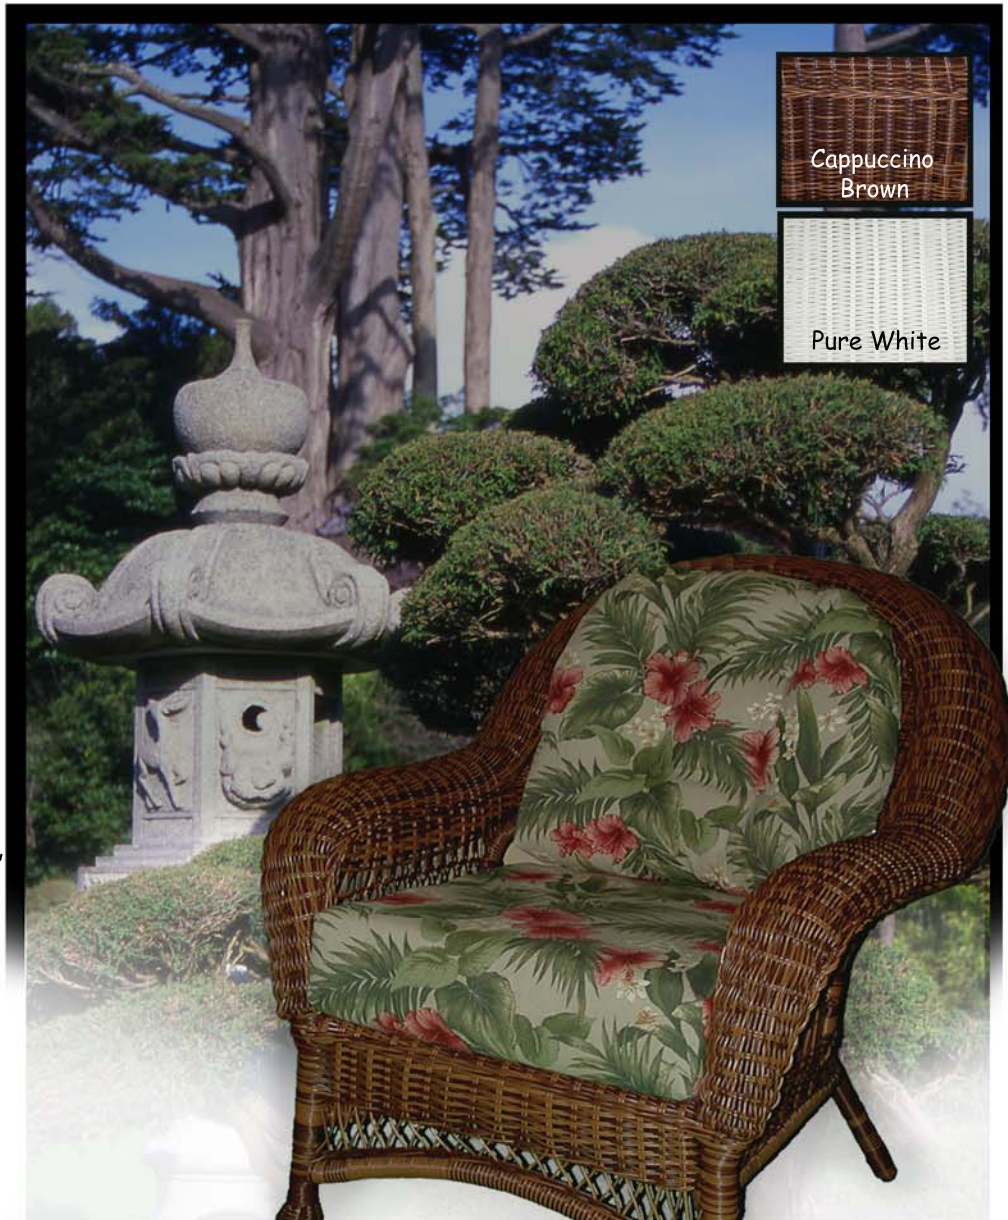

DS Empire

RESIN/ALUMINUM

4737/ET
DS Empire end table w/glass
20.5" sq. x 22.5"

4737/CT
DS Empire Coffee table w/glass
36.5" x 21" x 18"

4737/R
DS Empire Rocker
33.5" x 38" x 39"

4737/S
DS Empire Settee
54" x 39" x 38"

Cappuccino Brown

Pure White

4737/C DS Empire Chair
32" x 39" x 38"

4737/F DS Empire Sofa
73" x 39" x 38"

4178/OT Ottoman
26" x 15.5" x 19"

4737/CL DS Empire Chaise Lounge
36" x 66" x 38"

Cushions: available separately